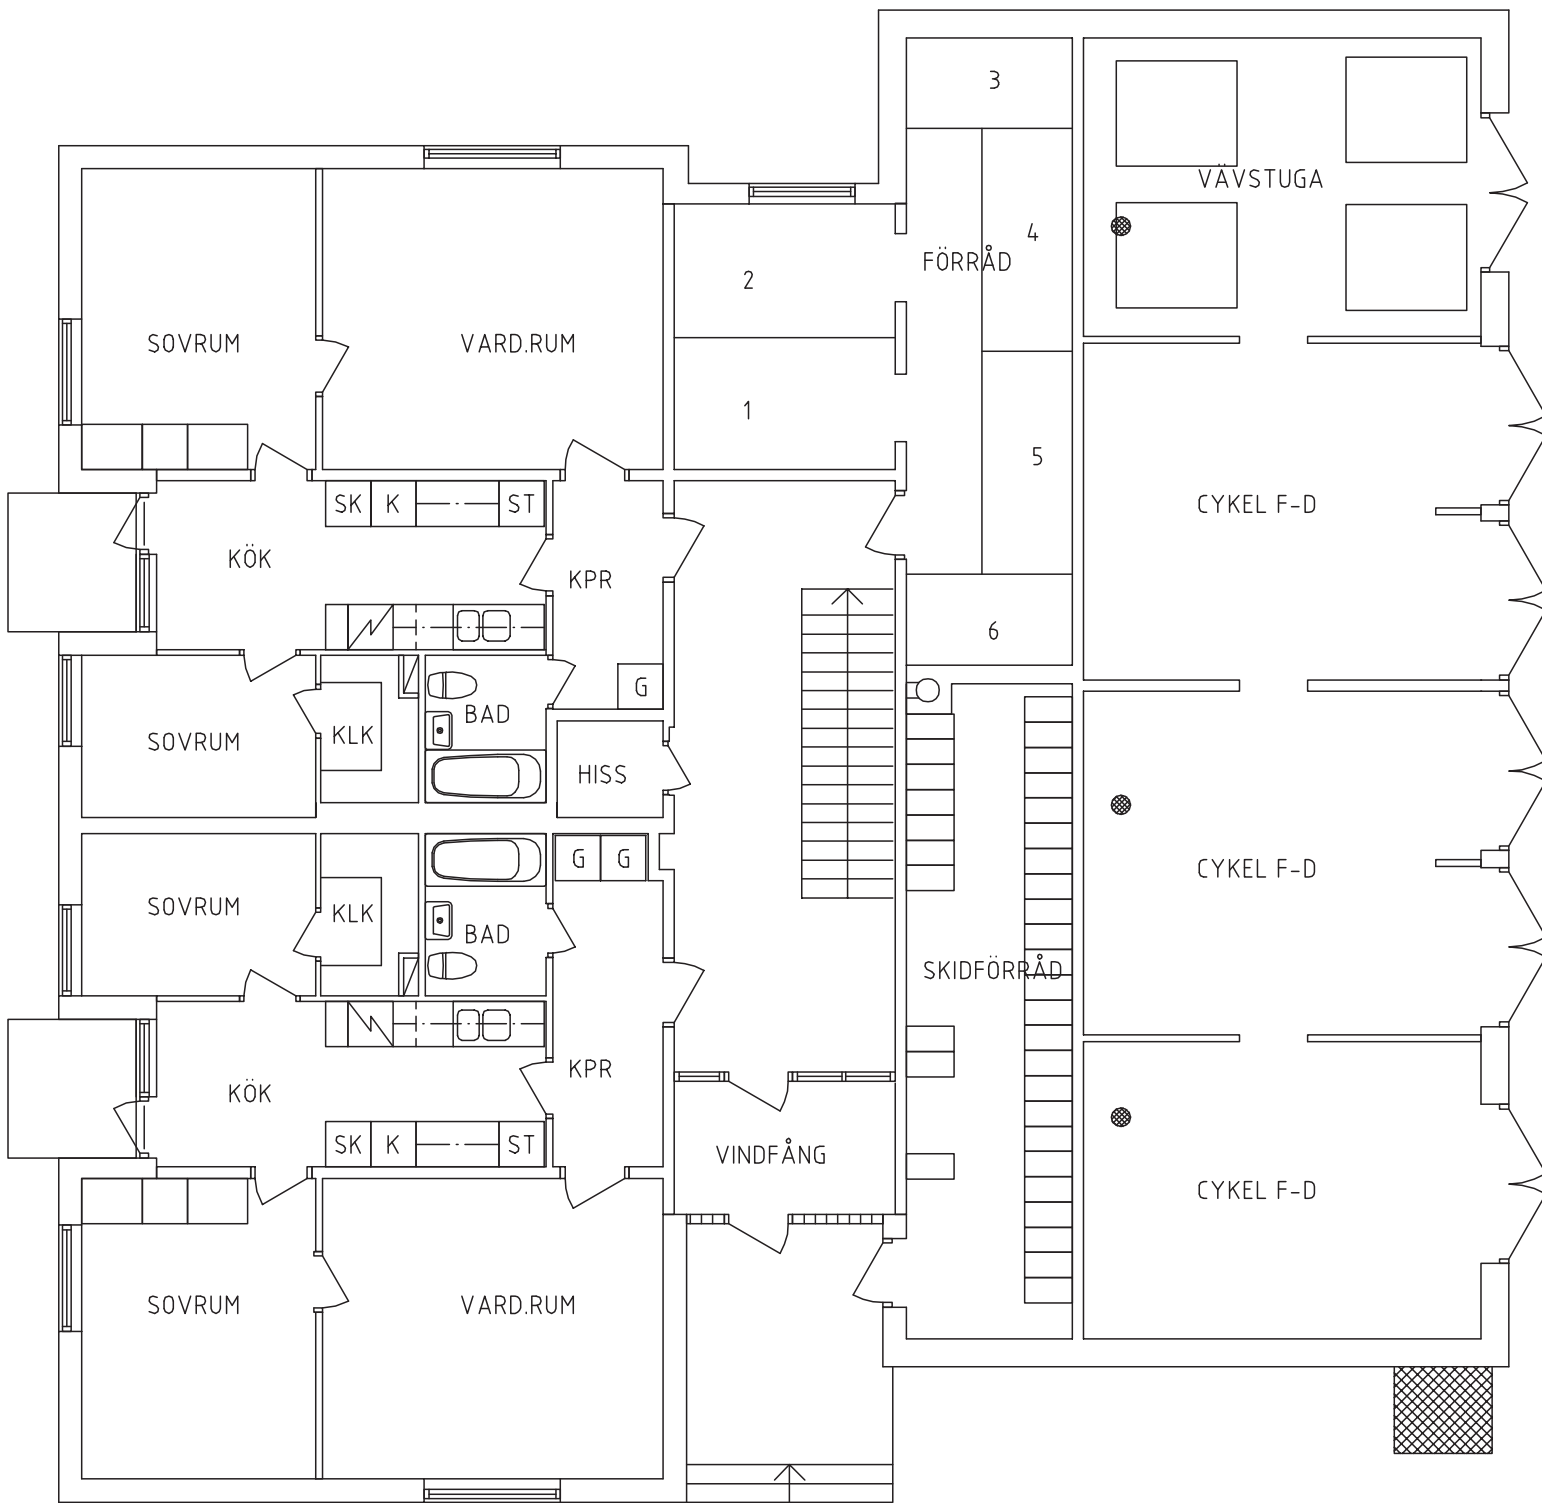

# BRF Skogsbrynet, Umeå

Skogsbrynet 1, Plan 1 (Bottenvåning)

Skala c:a 1:100 @ A4

## SKOGSBRYNET 1, BOTTENVÅNING

METER