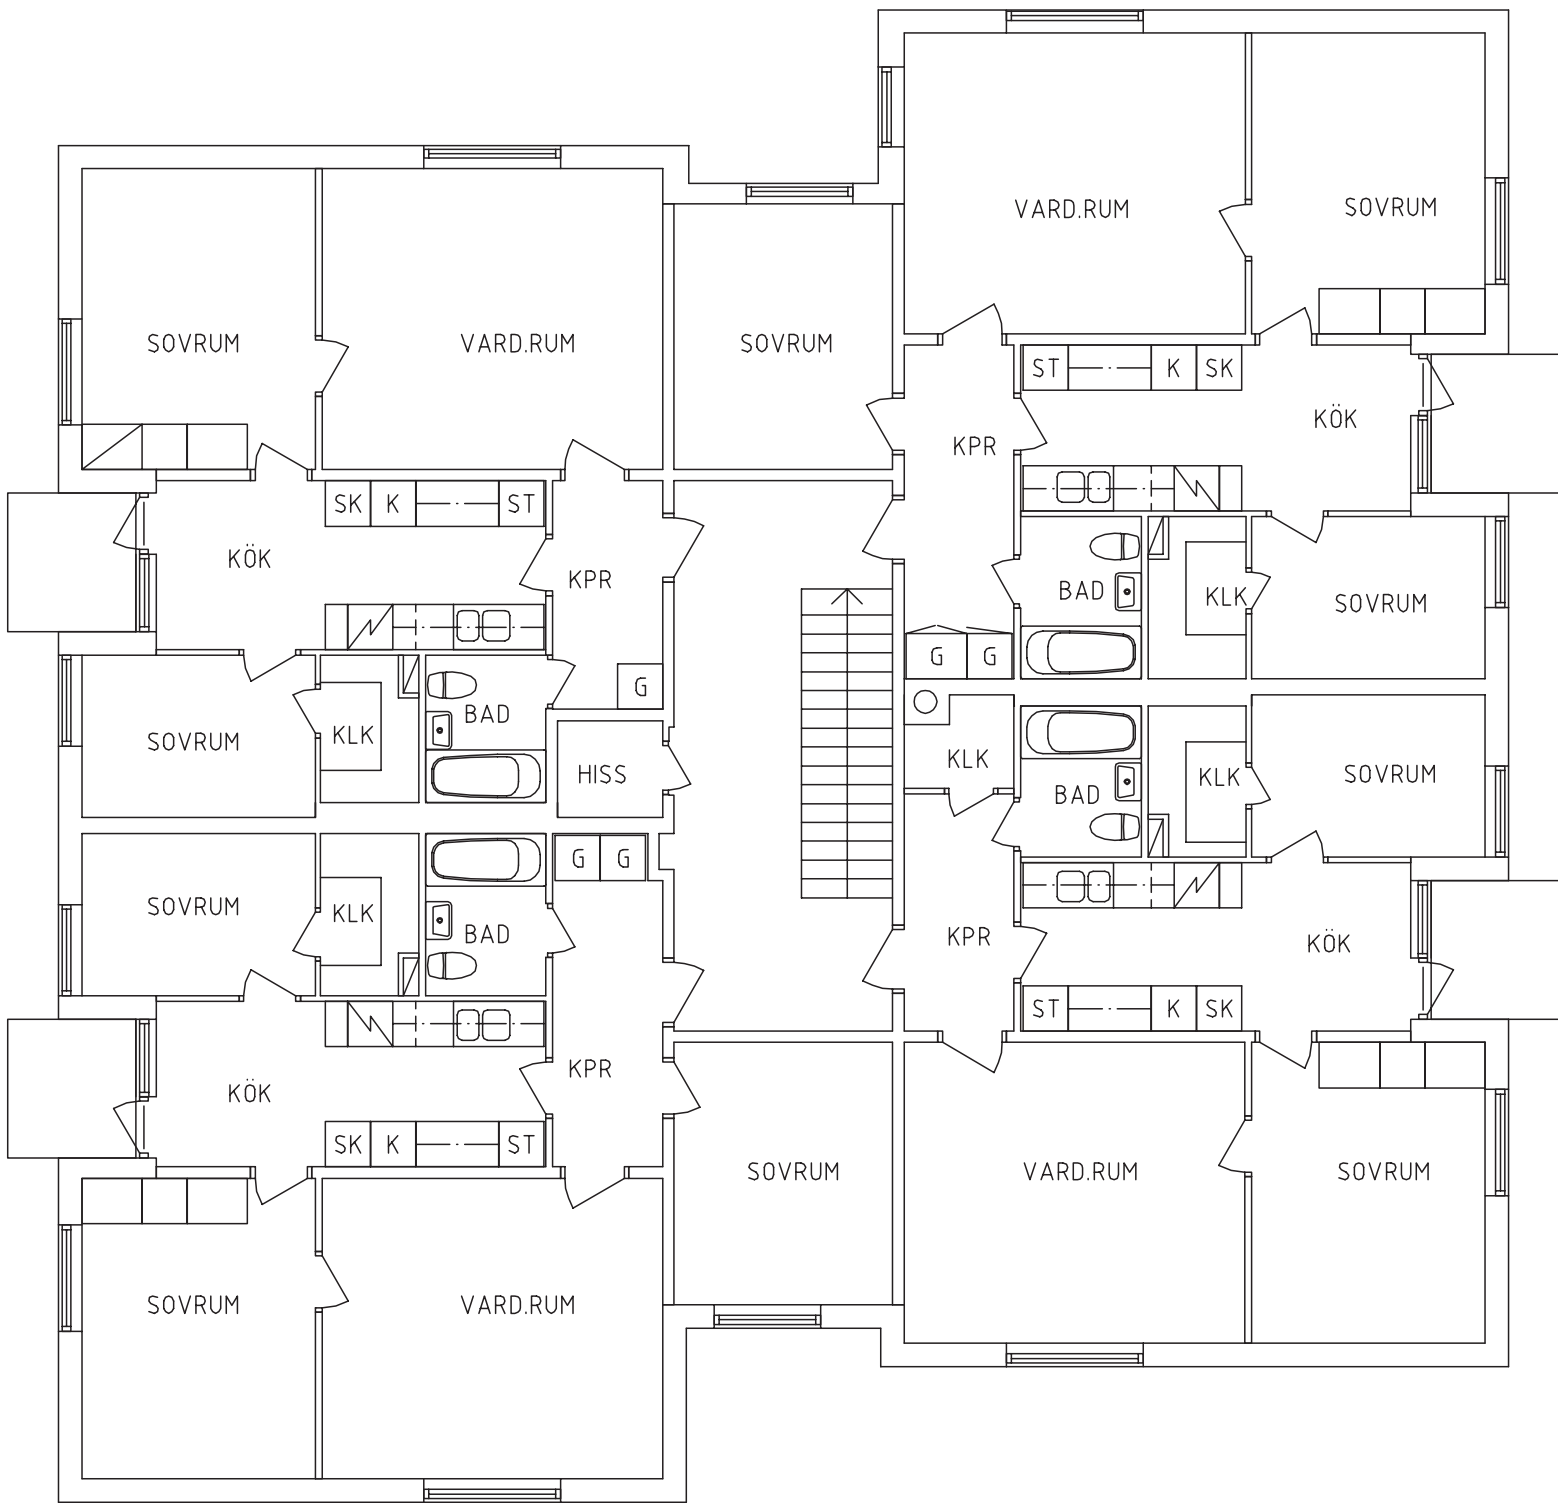

# BRF Skogsbrynet, Umeå

Skogsbrynet 1, Plan 2-8 (våning 1-7)

Skala c:a 1:100 @ A4

SKOGSBRYNET 1, PLAN 2-8

METER