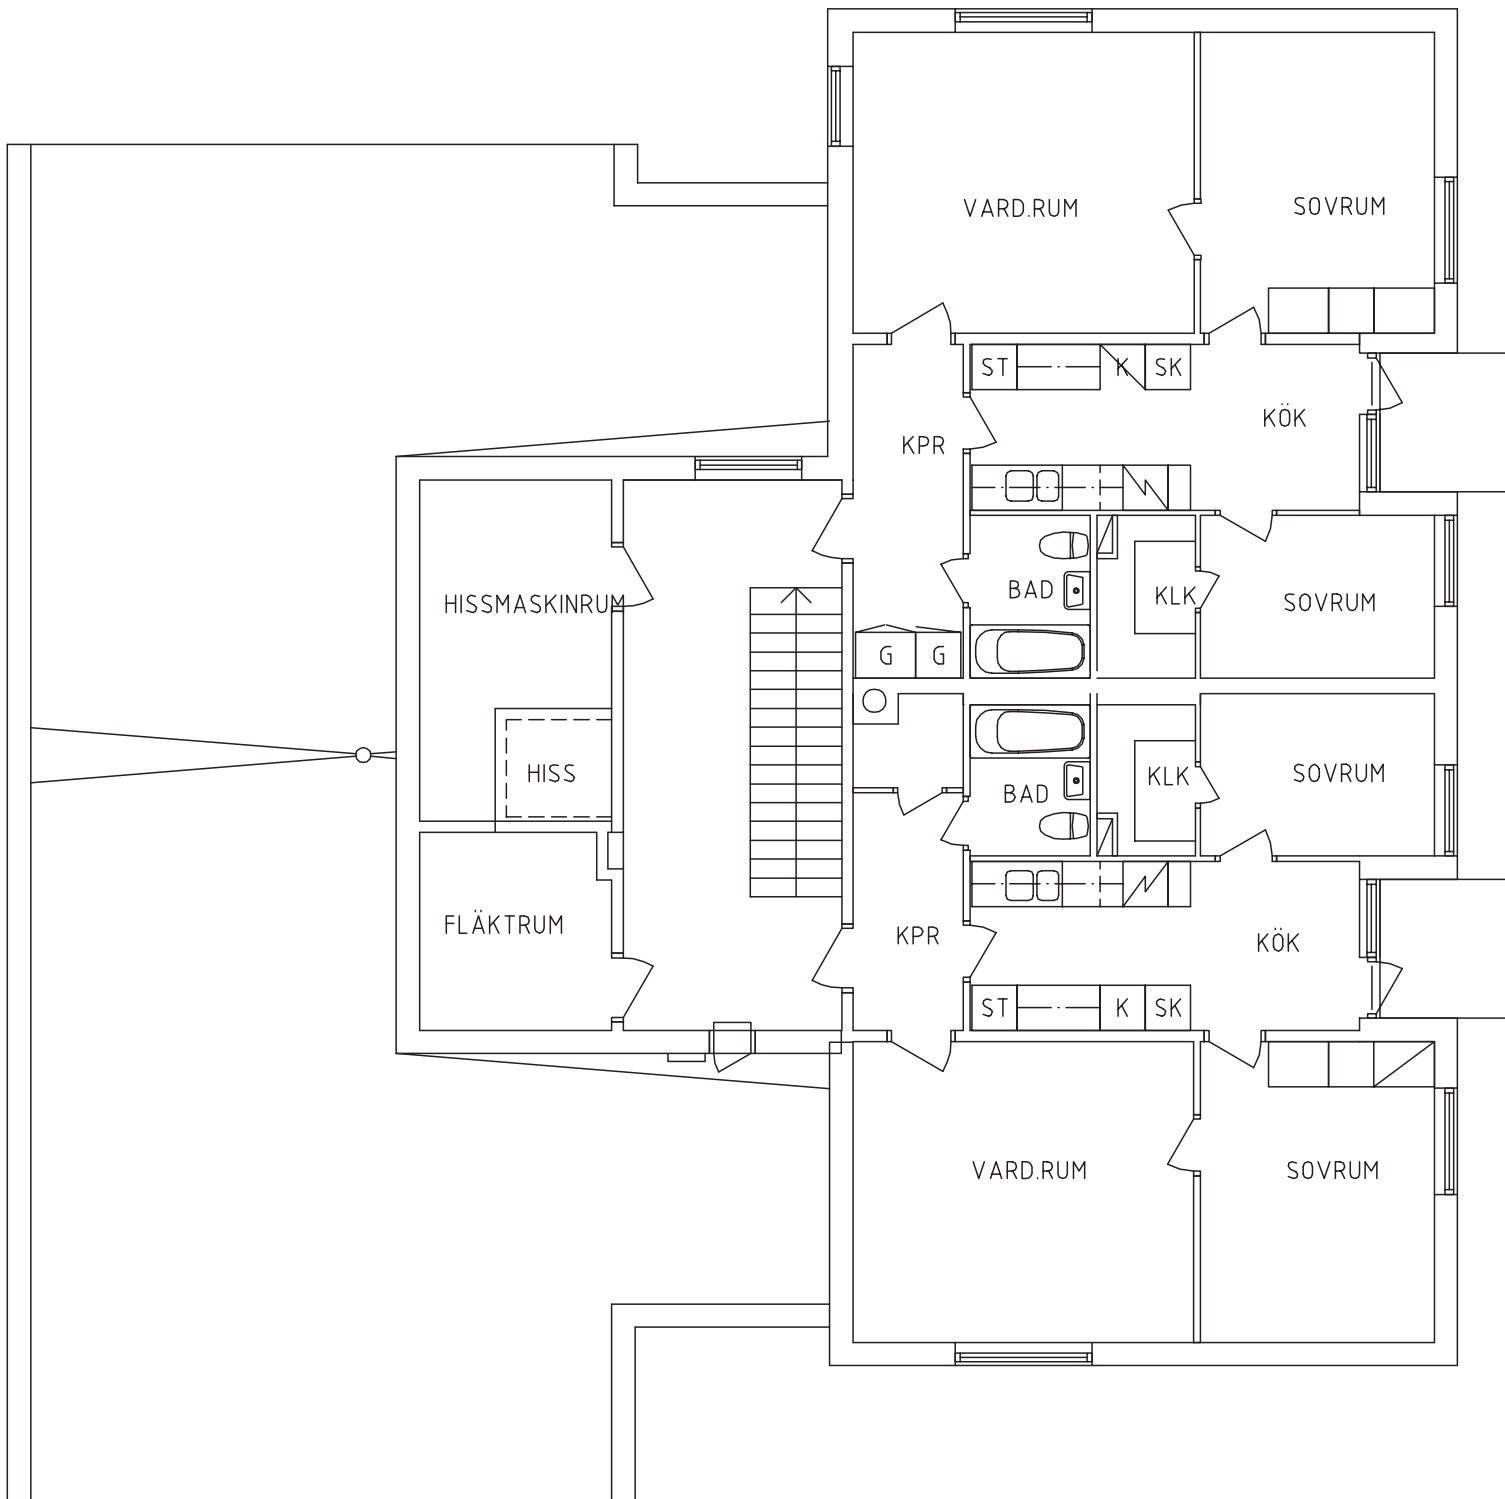

BRF Skogsbrynet, Umeå

Skogsbrynet 2, Plan 9 (våning 8)

Skala c:a 1:100 @ A4

SKOGSBRYNET 2, PLAN 9

METER