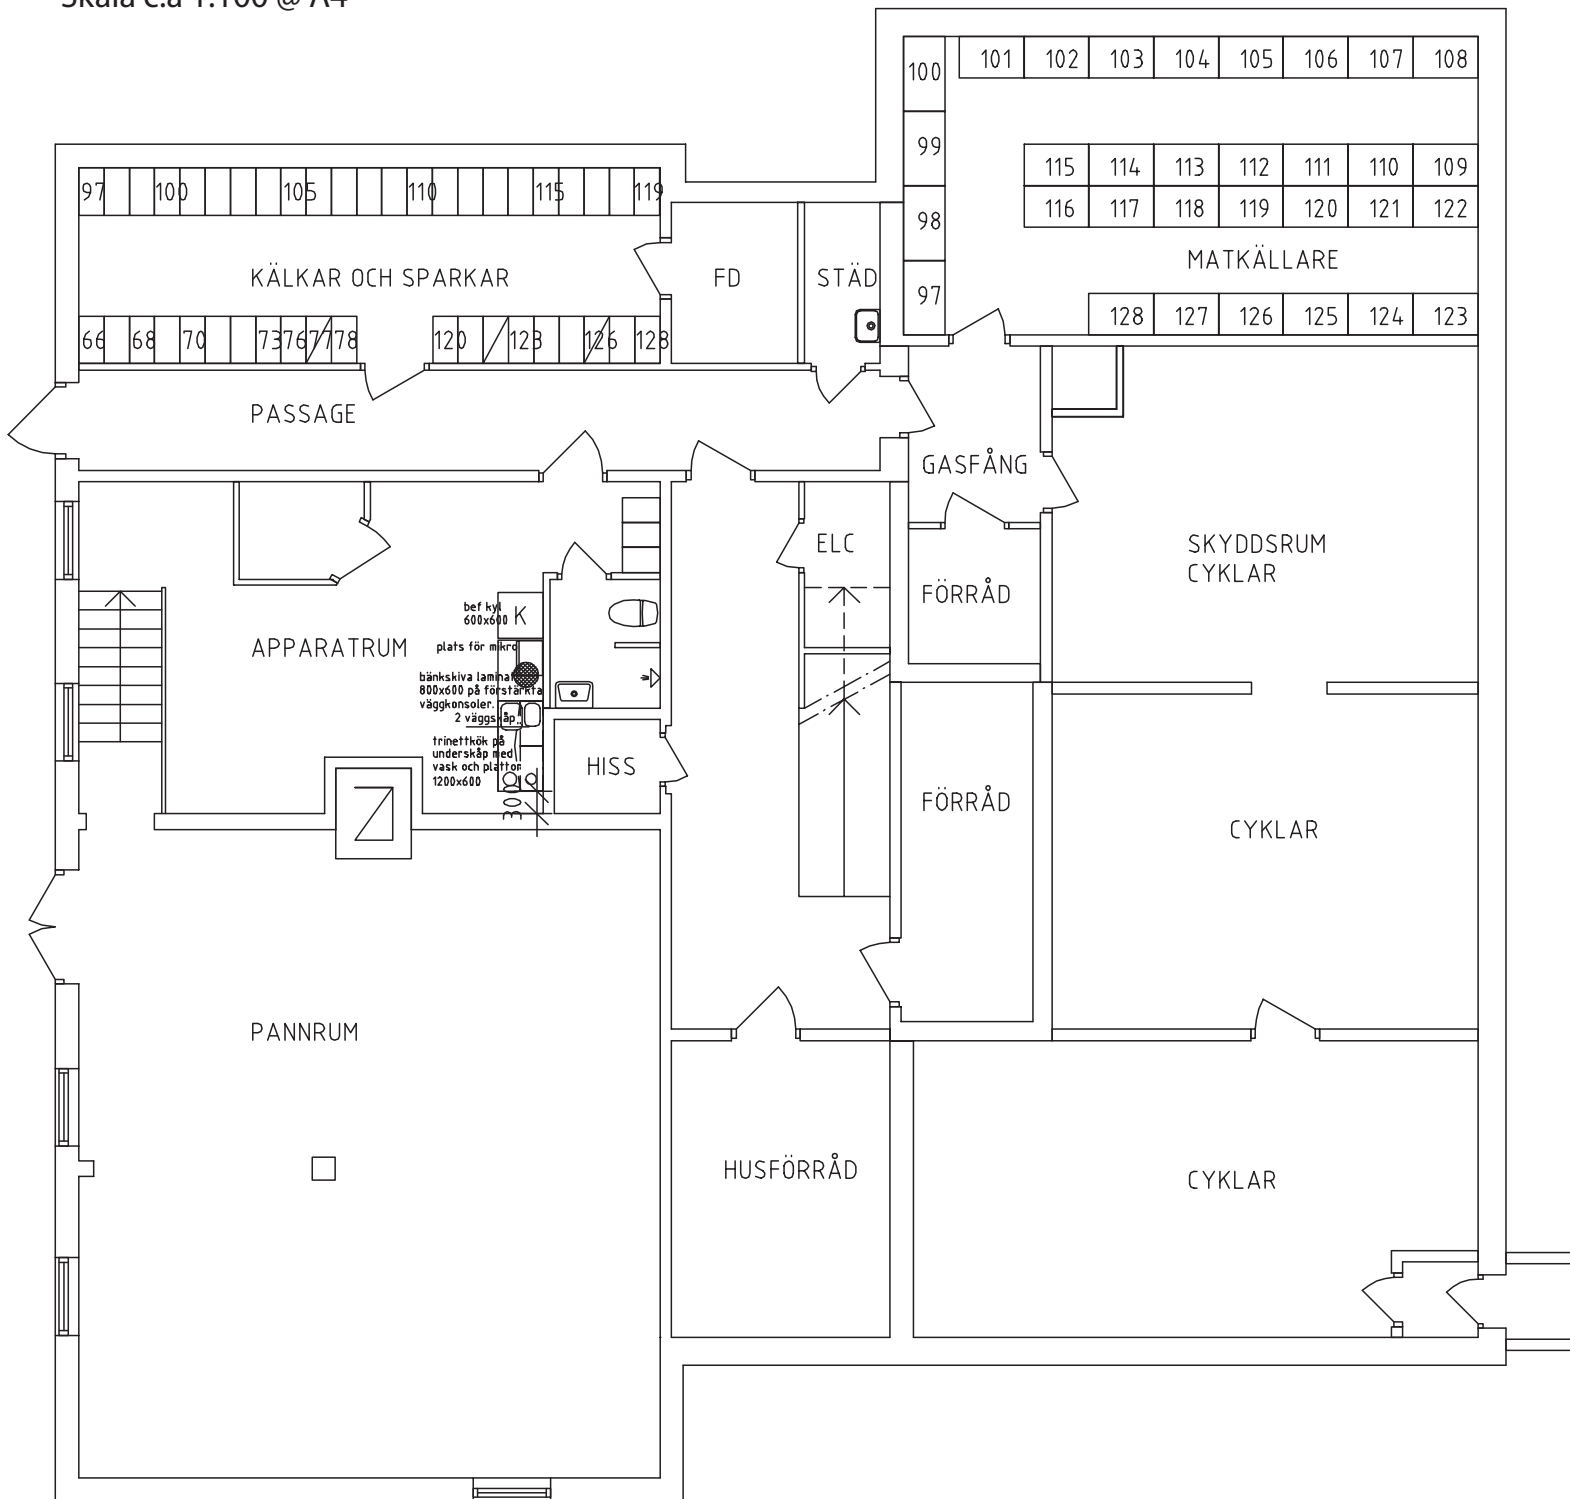

# BRF Skogsbrynet, Umeå

Skogsbrynet 4, Källarvåning

Skala c:a 1:100 @ A4

SKOGSBRYNET 4, KÄLLARVÅNING  
OMBYGGNAD VAKTMÄSTERI 2003-12-03

METER