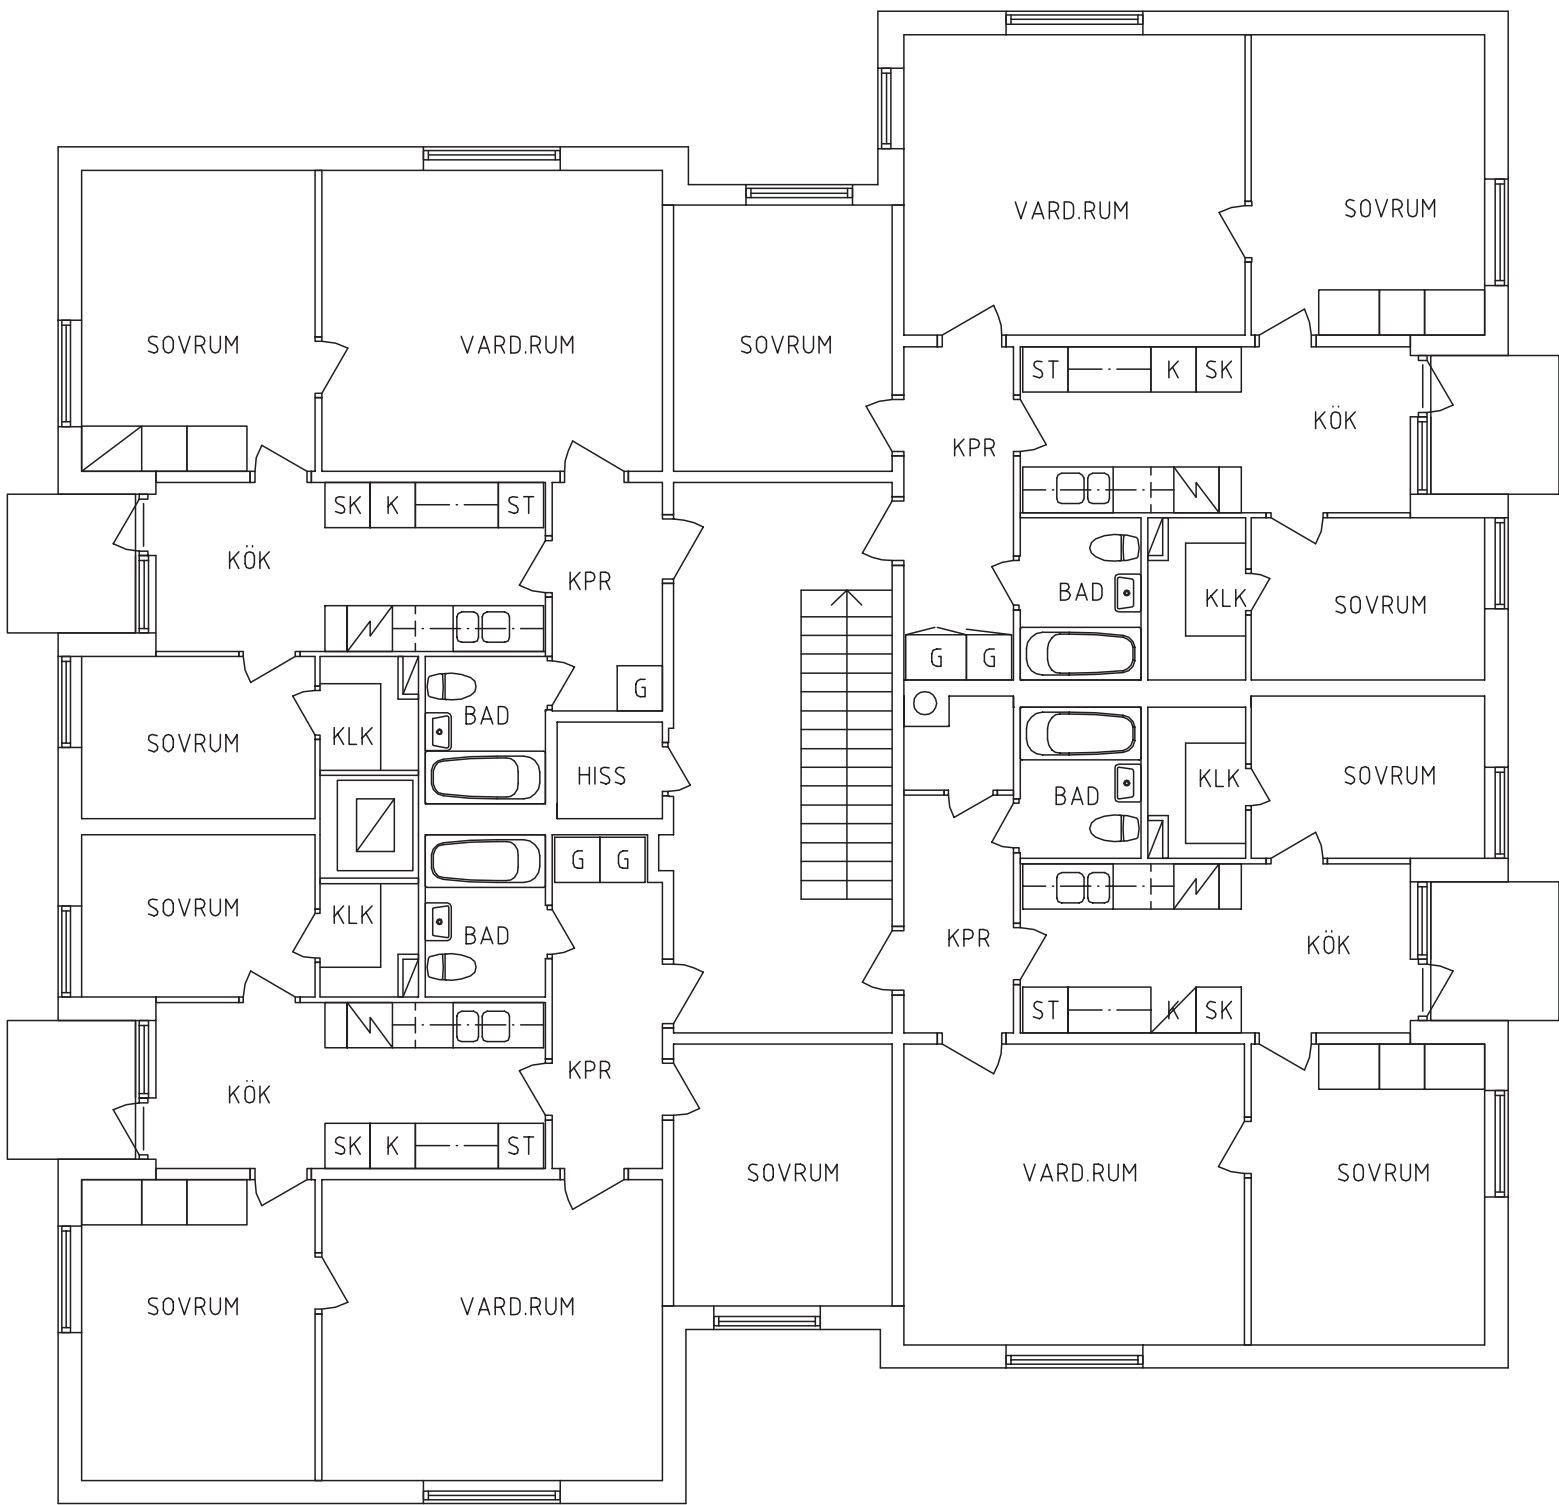

BRF Skogsbrynet, Umeå

Skogsbrynet 4, Plan 2-8 (våning 1-7)

Skala c:a 1:100 @ A4

SKOGSBRYNET 4, PLAN 2-8

METER