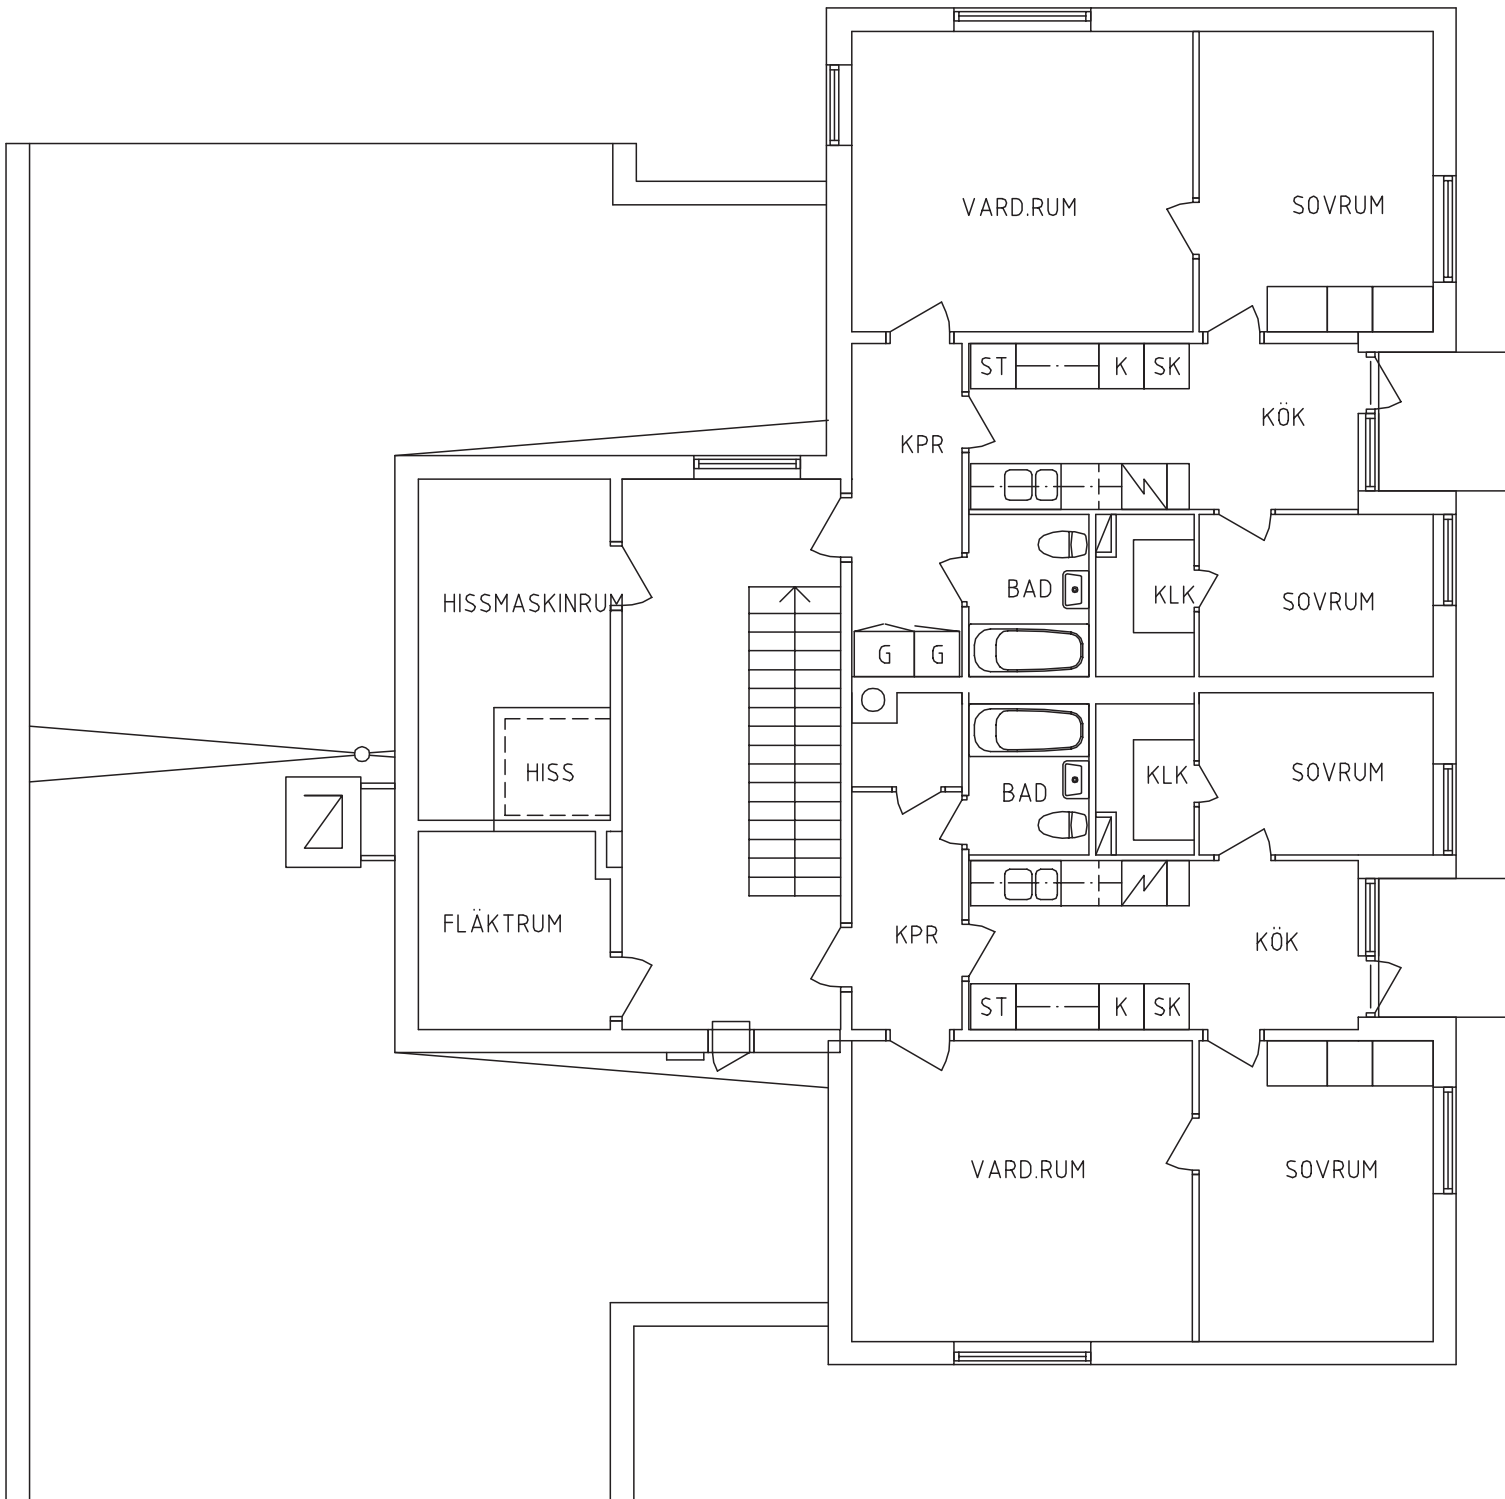

BRF Skogsbrynet, Umeå

Skogsbrynet 4, Plan 9 (våning 8)

Skala c:a 1:100 @ A4

SKOGSBRYNET 4, PLAN 9

METER