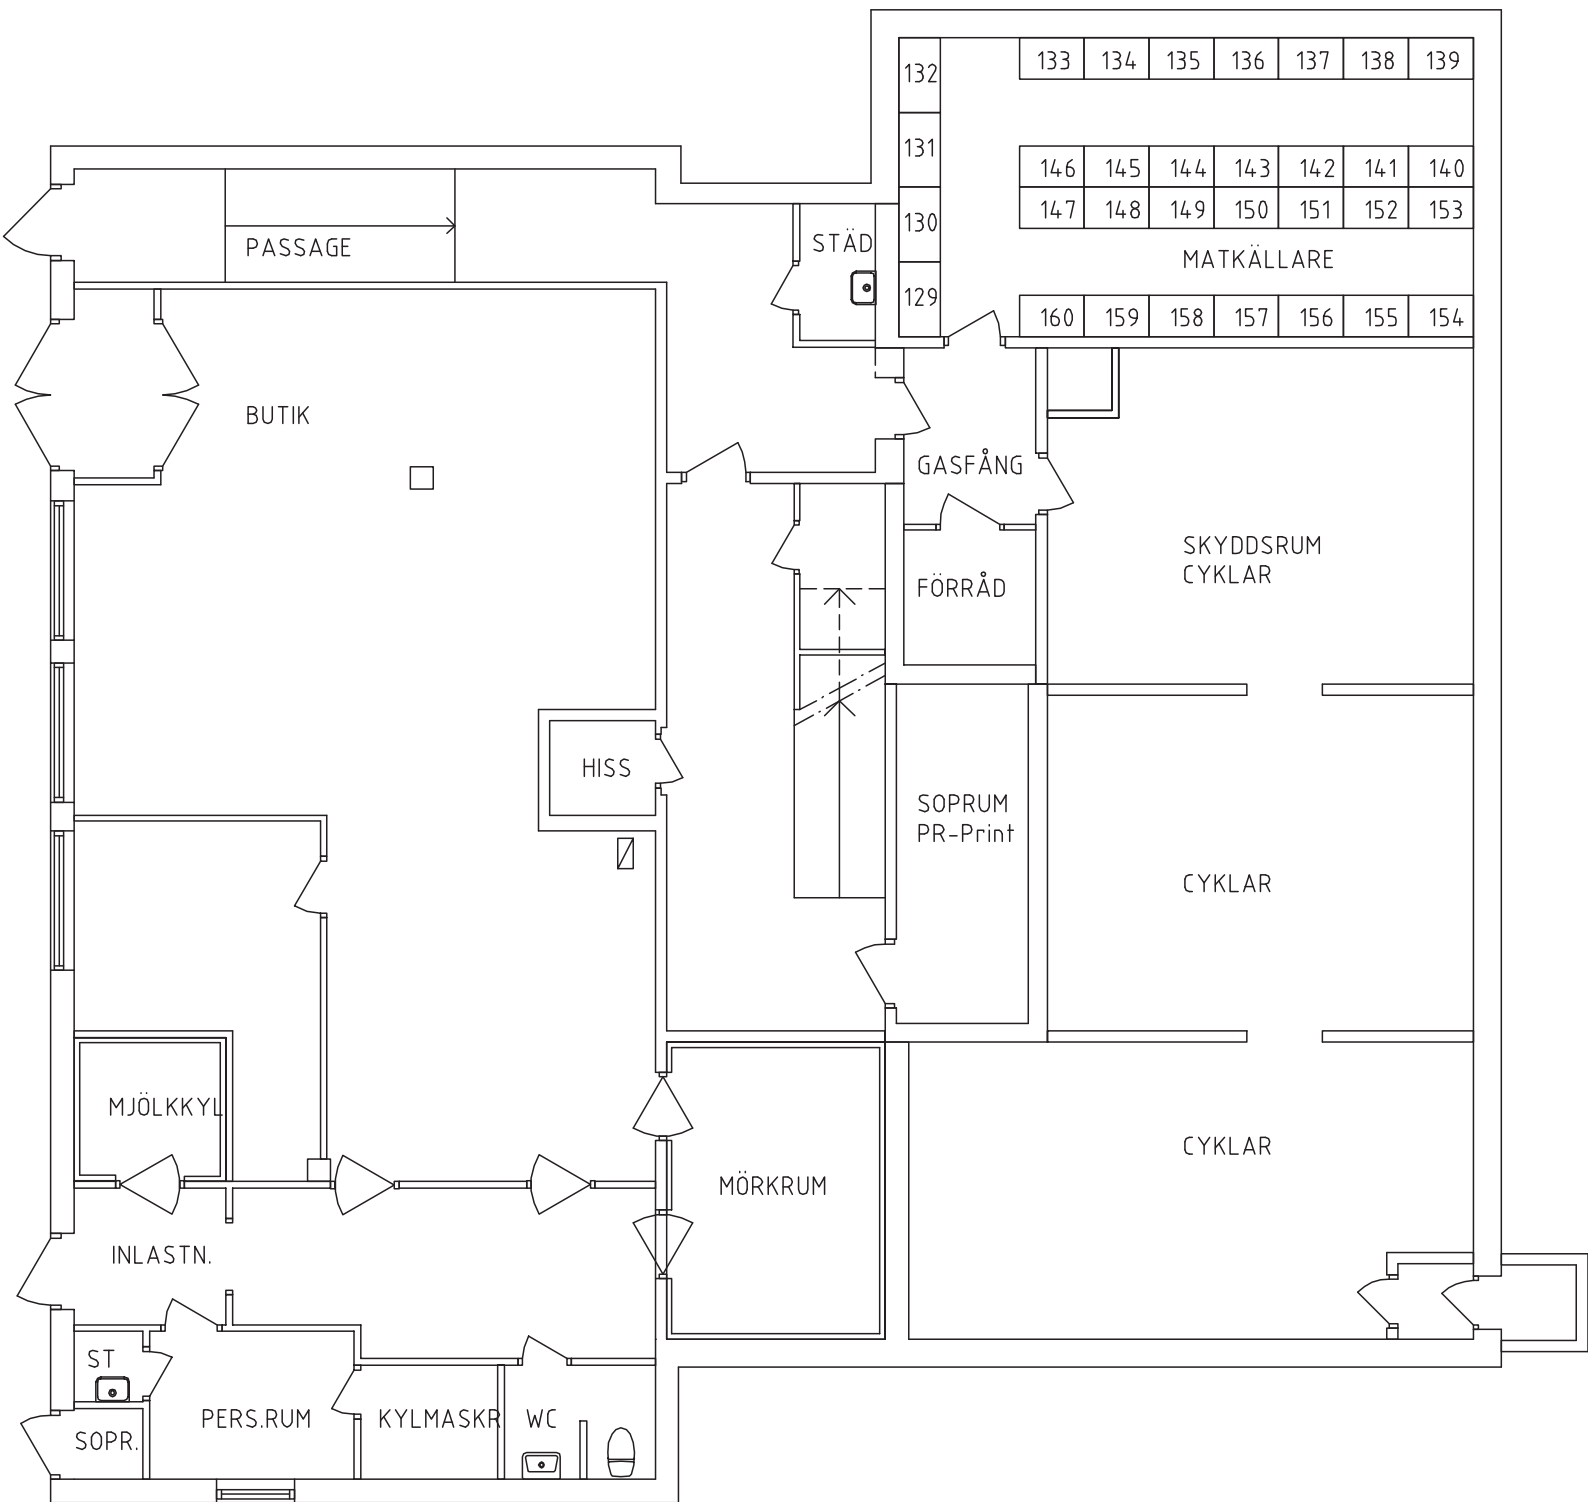

# BRF Skogsbrynet, Umeå

Skogsbrynet 6, Källarvåning

Skala c:a 1:100 @ A4

## SKOGSBRYNET 6, KÄLLARVÅNING

METER