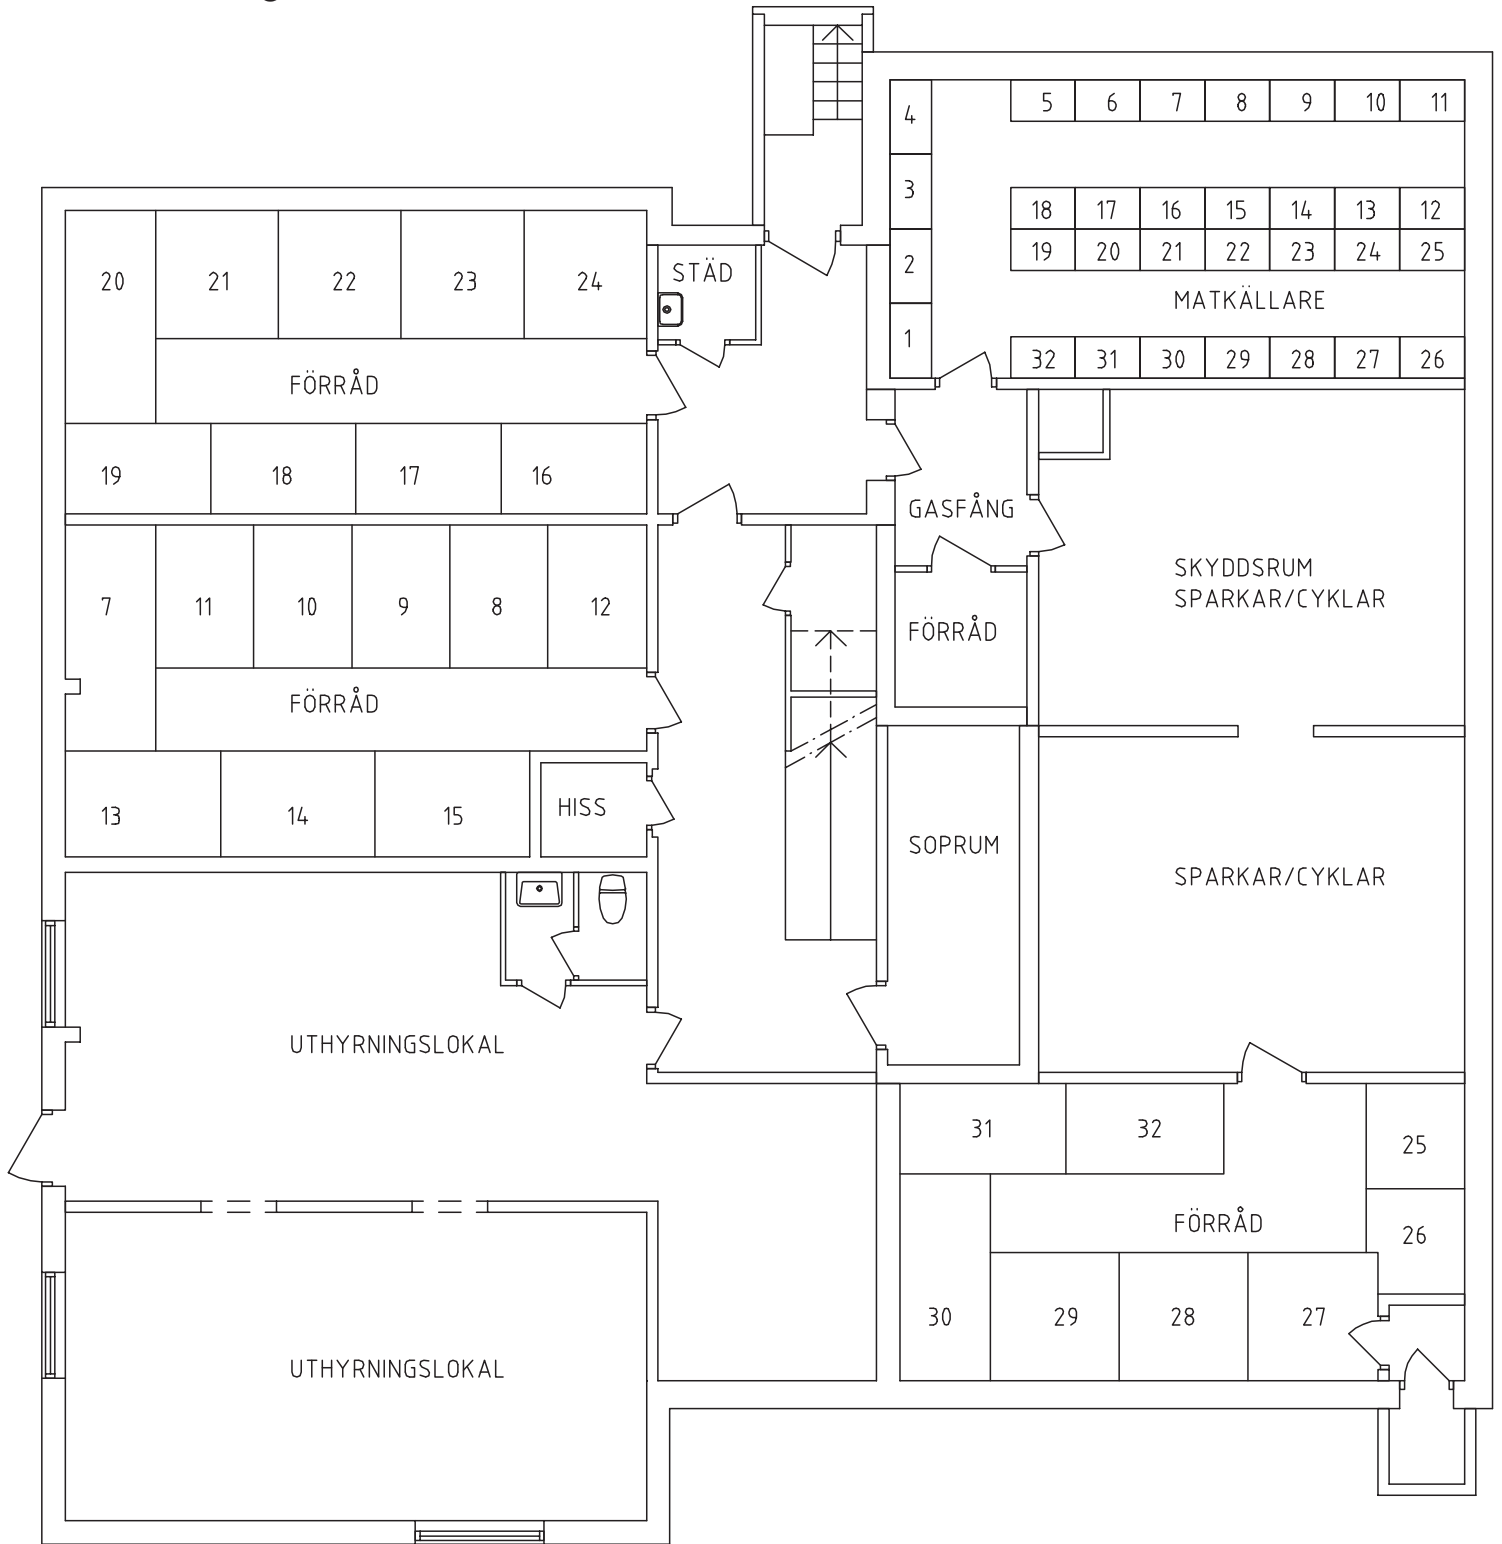

BRF Skogsbrynet, Umeå

Skogsbrynet 1, Källarvåning

Skala c:a 1:100 @ A4

SKOGSBRYNET 1, KÄLLARVÅNING

METER