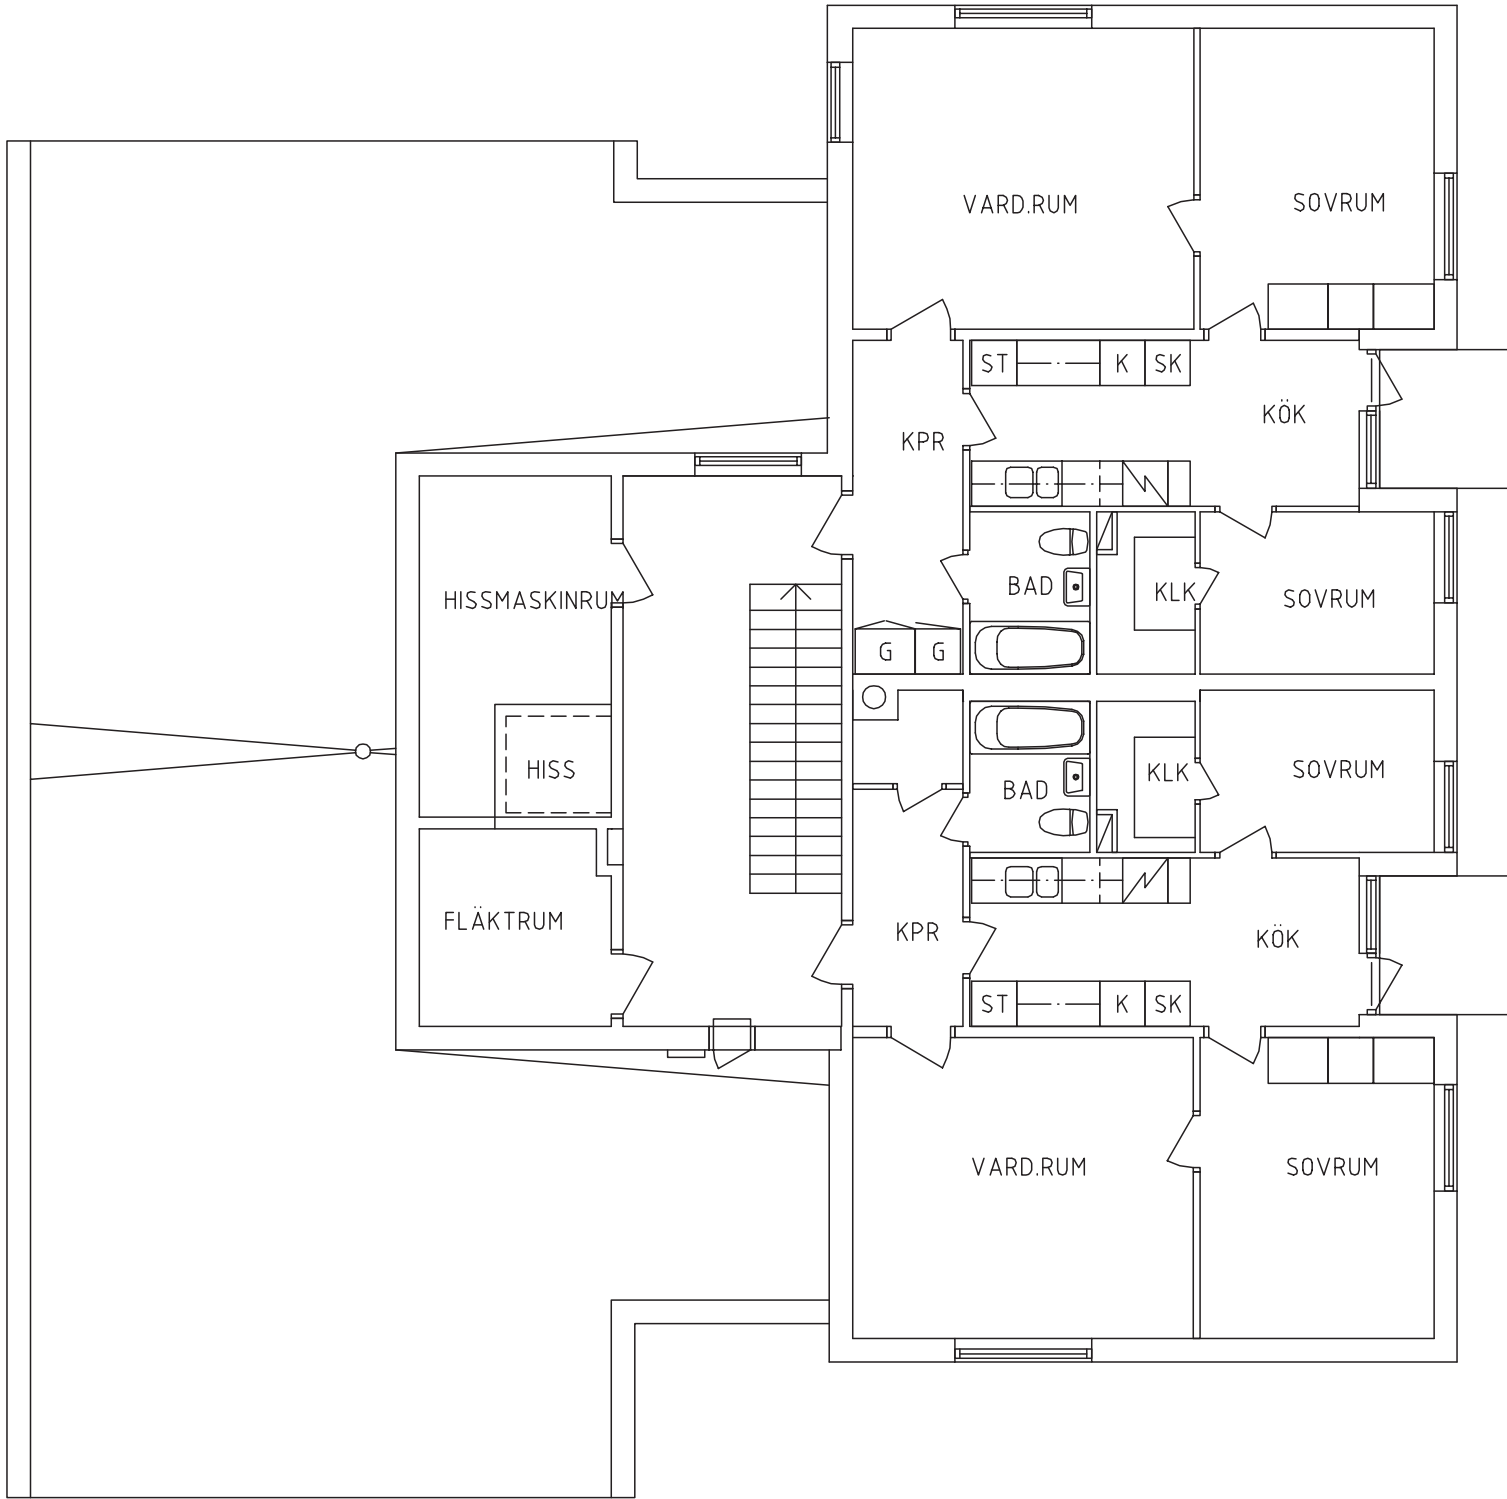

**BRF Skogsbrynet, Umeå**

Skogsbrynet 1, Plan 9 (våning 8)

Skala c:a 1:100 @ A4

SKOGSBRYNET 1, PLAN 9

METER