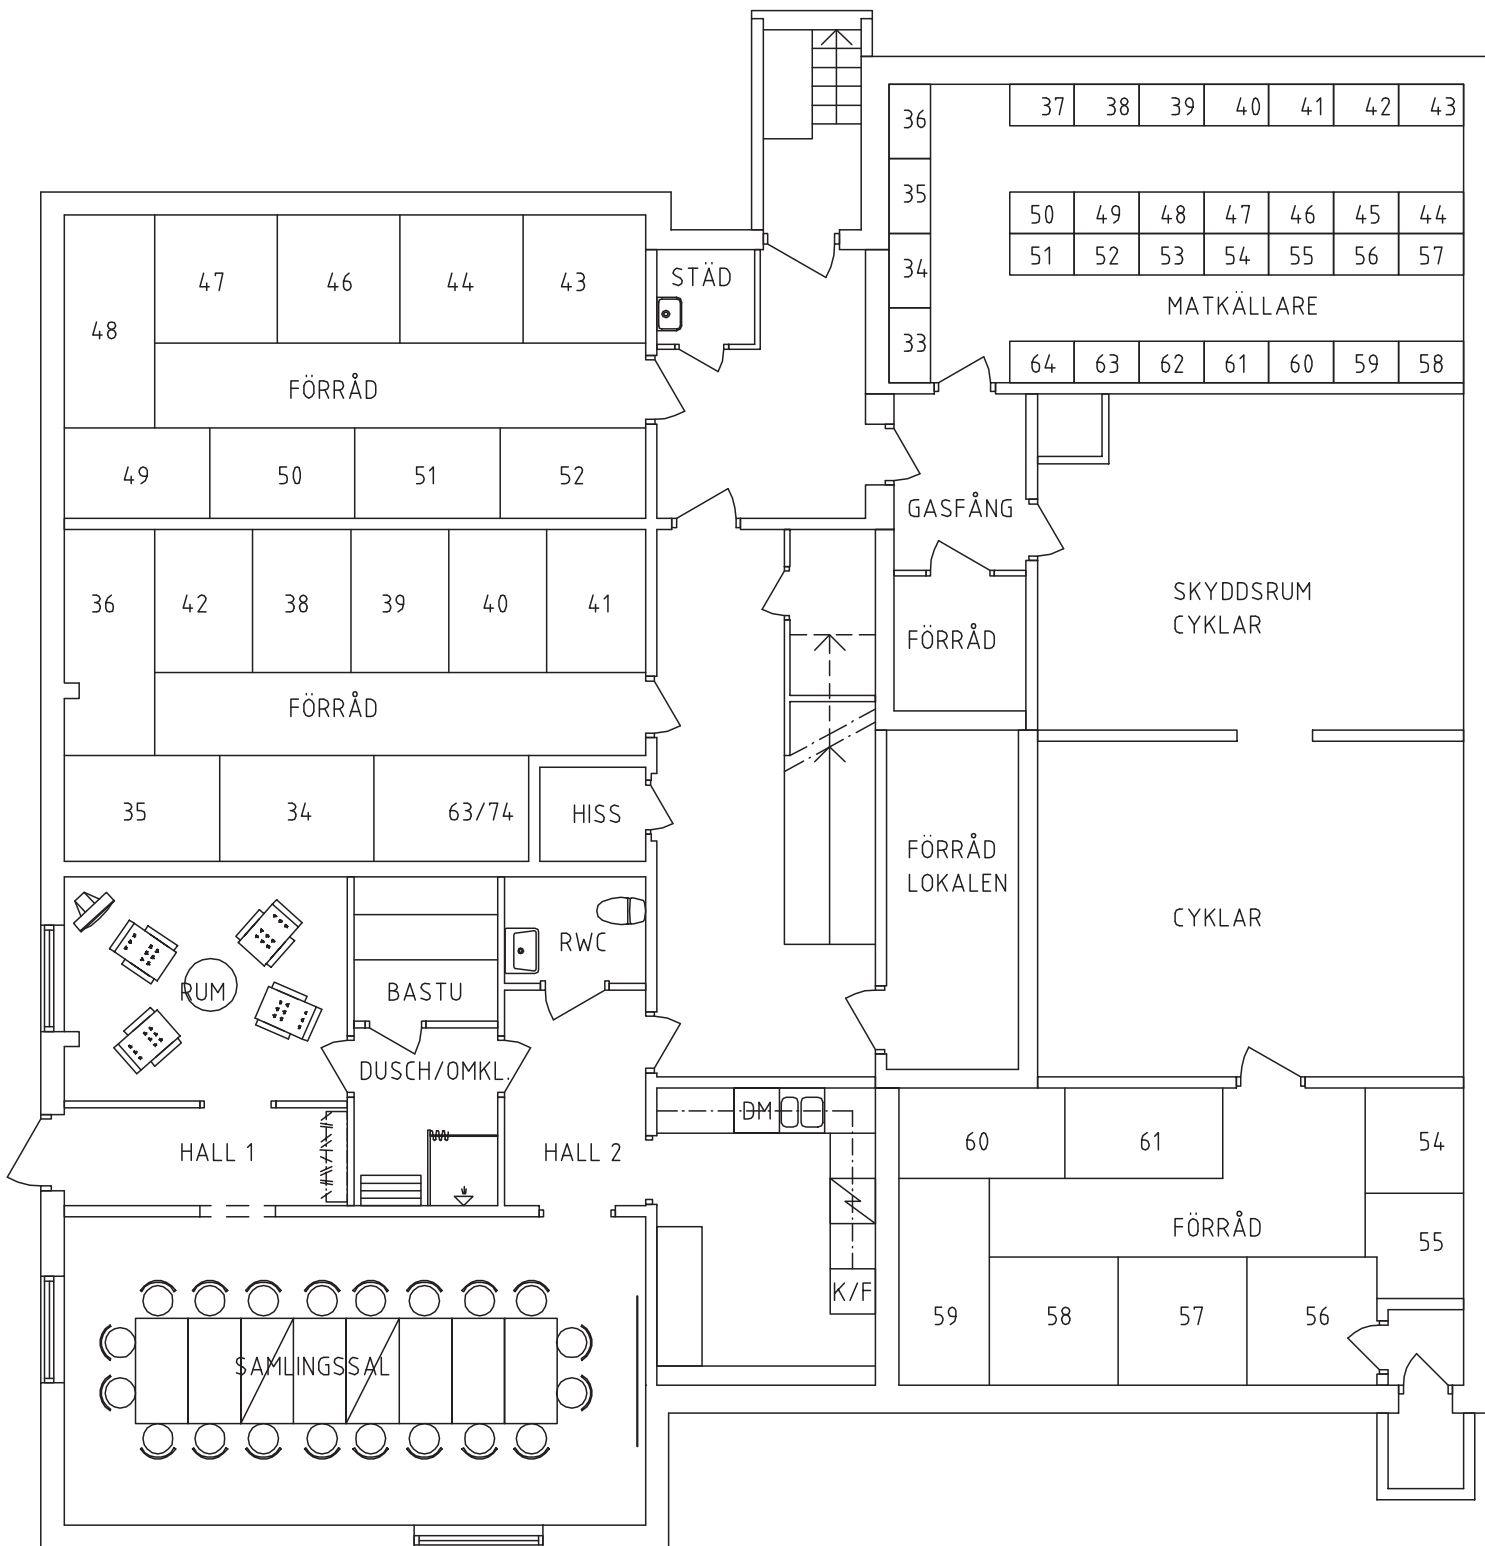

# BRF Skogsbrynet, Umeå

Skogsbrynet 3, Källarvåning

Skala c:a 1:100 @ A4

## SKOGSBRYNET 3, KÄLLARVÅNING

METER