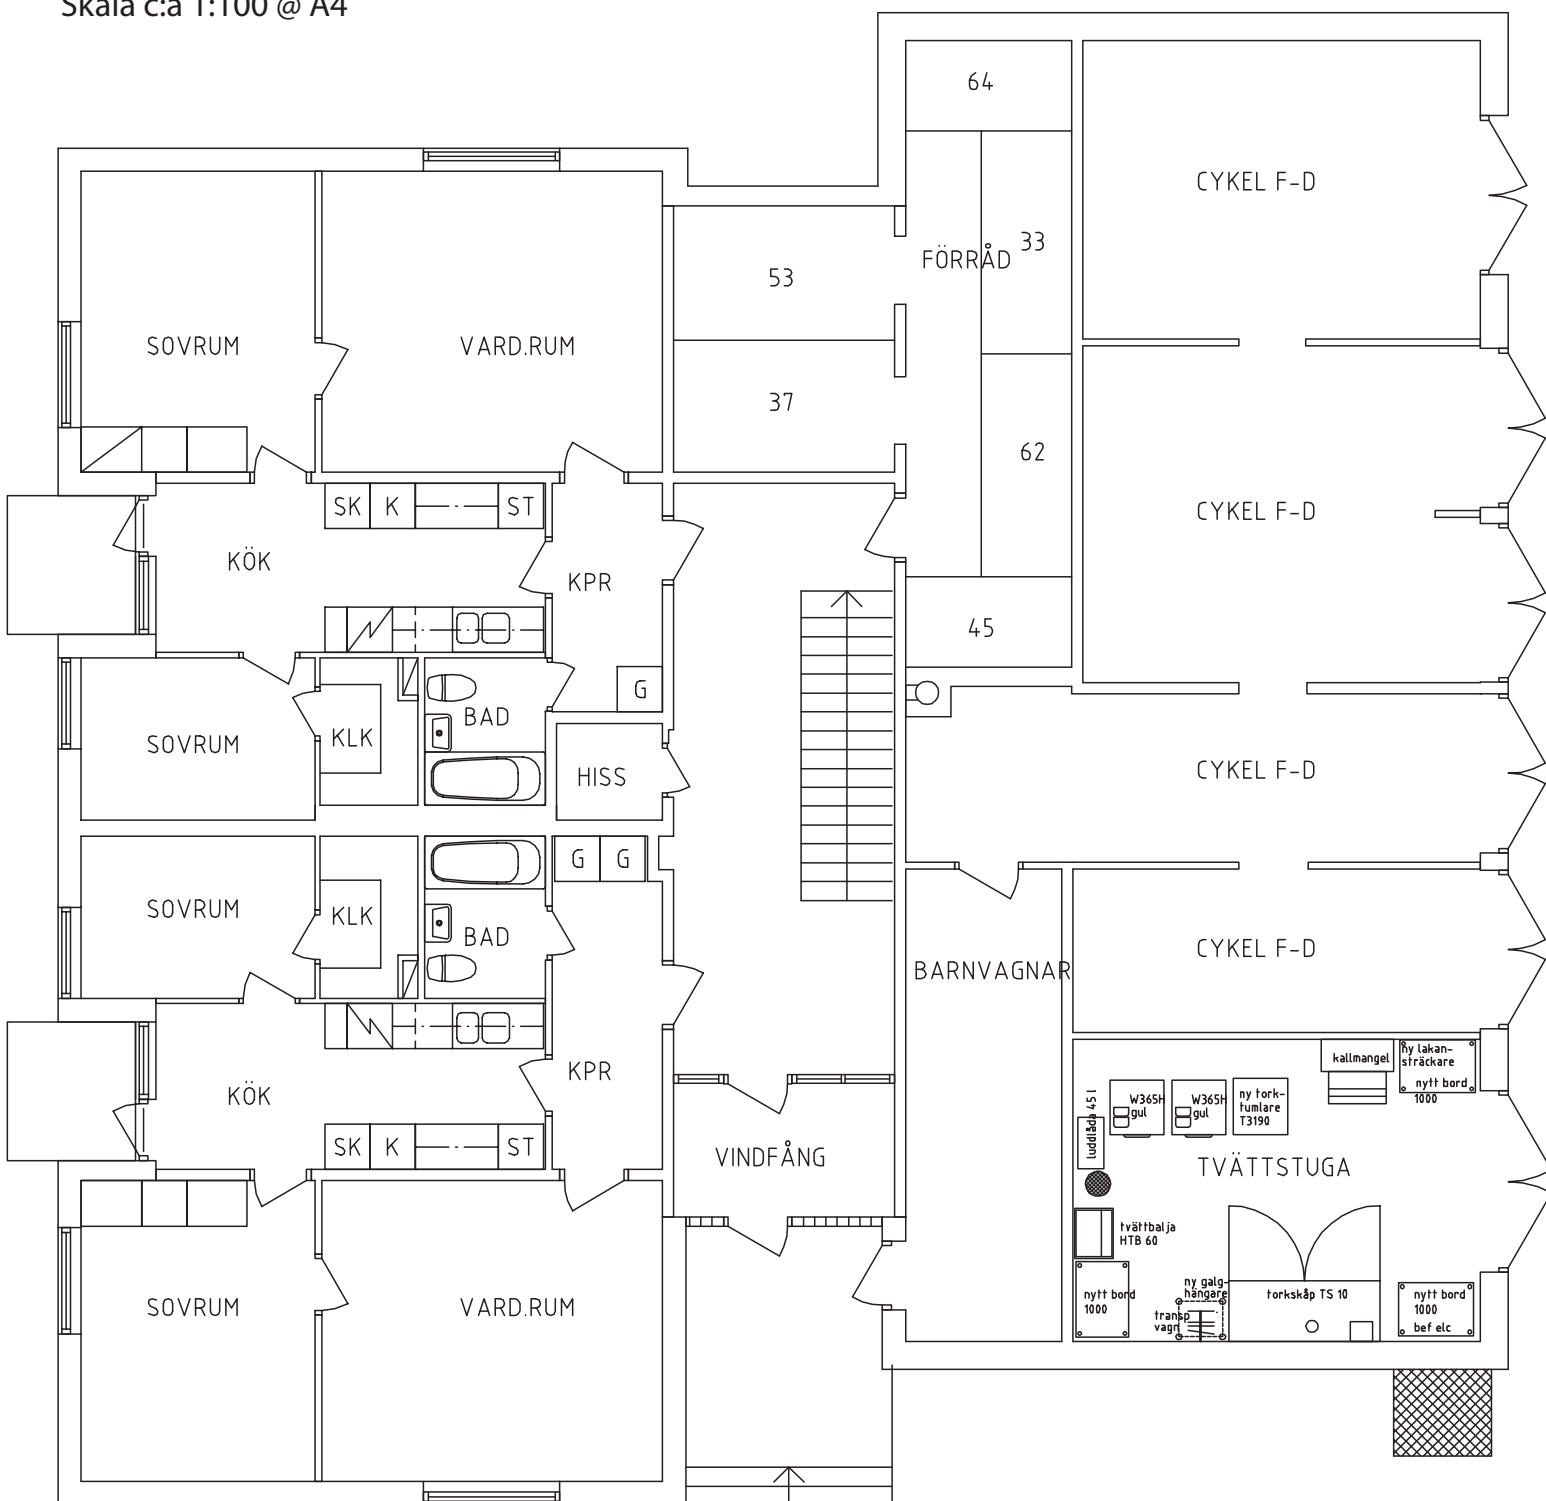

# BRF Skogsbrynet, Umeå

Skogsbrynet 3, Plan 1 (Bottenvåning)

Skala c:a 1:100 @ A4

SKOGSBRYNET 3, BOTTENVÅNING  
OMBYGGNAD TVÄTTSTUGA 2003-11-18  
rev 2003-12-05

METER