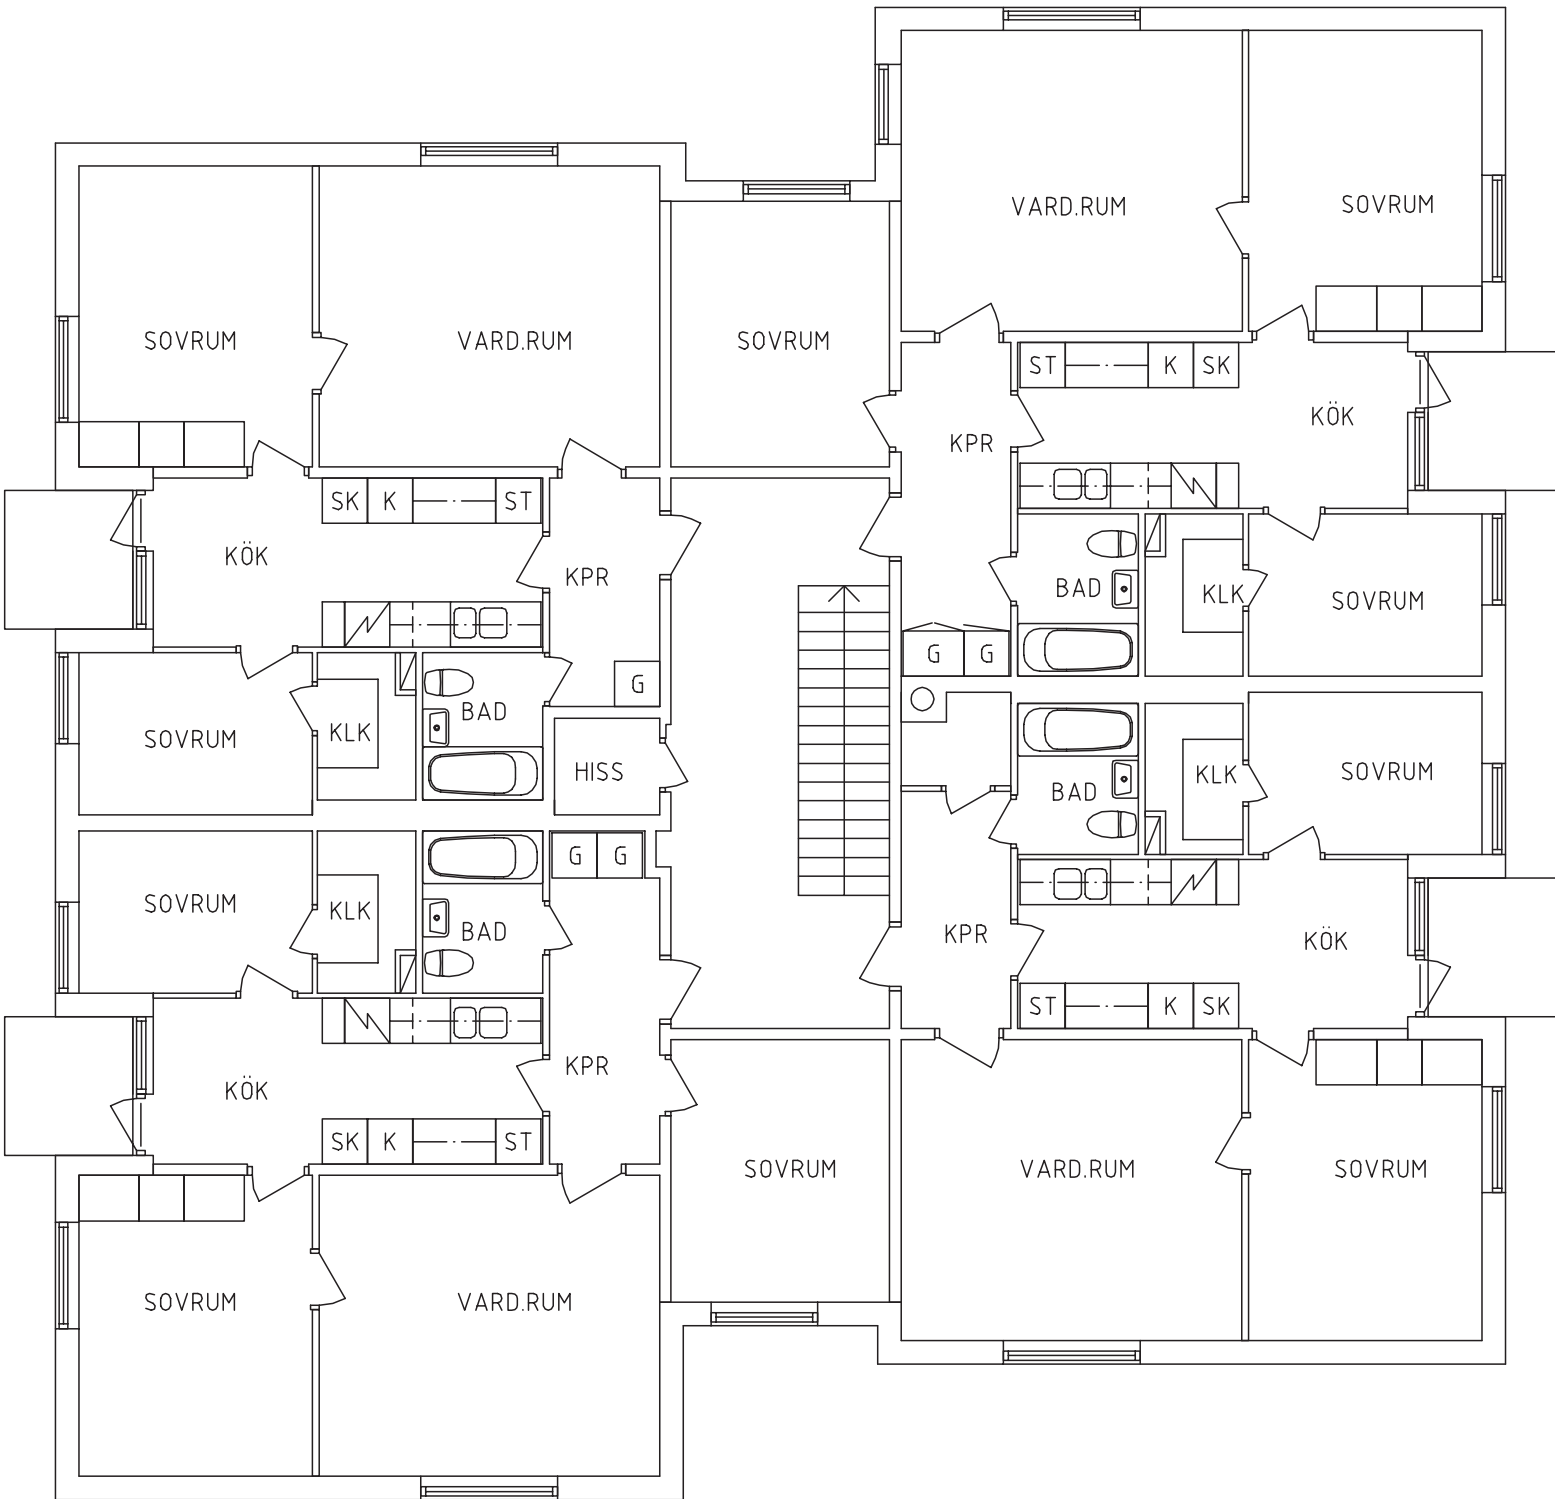

BRF Skogsbrynet, Umeå

Skogsbrynet 3, Plan 2-8 (våning 1-7)

Skala c:a 1:100 @ A4

SKOGSBRYNET 3, PLAN 2-8

METER