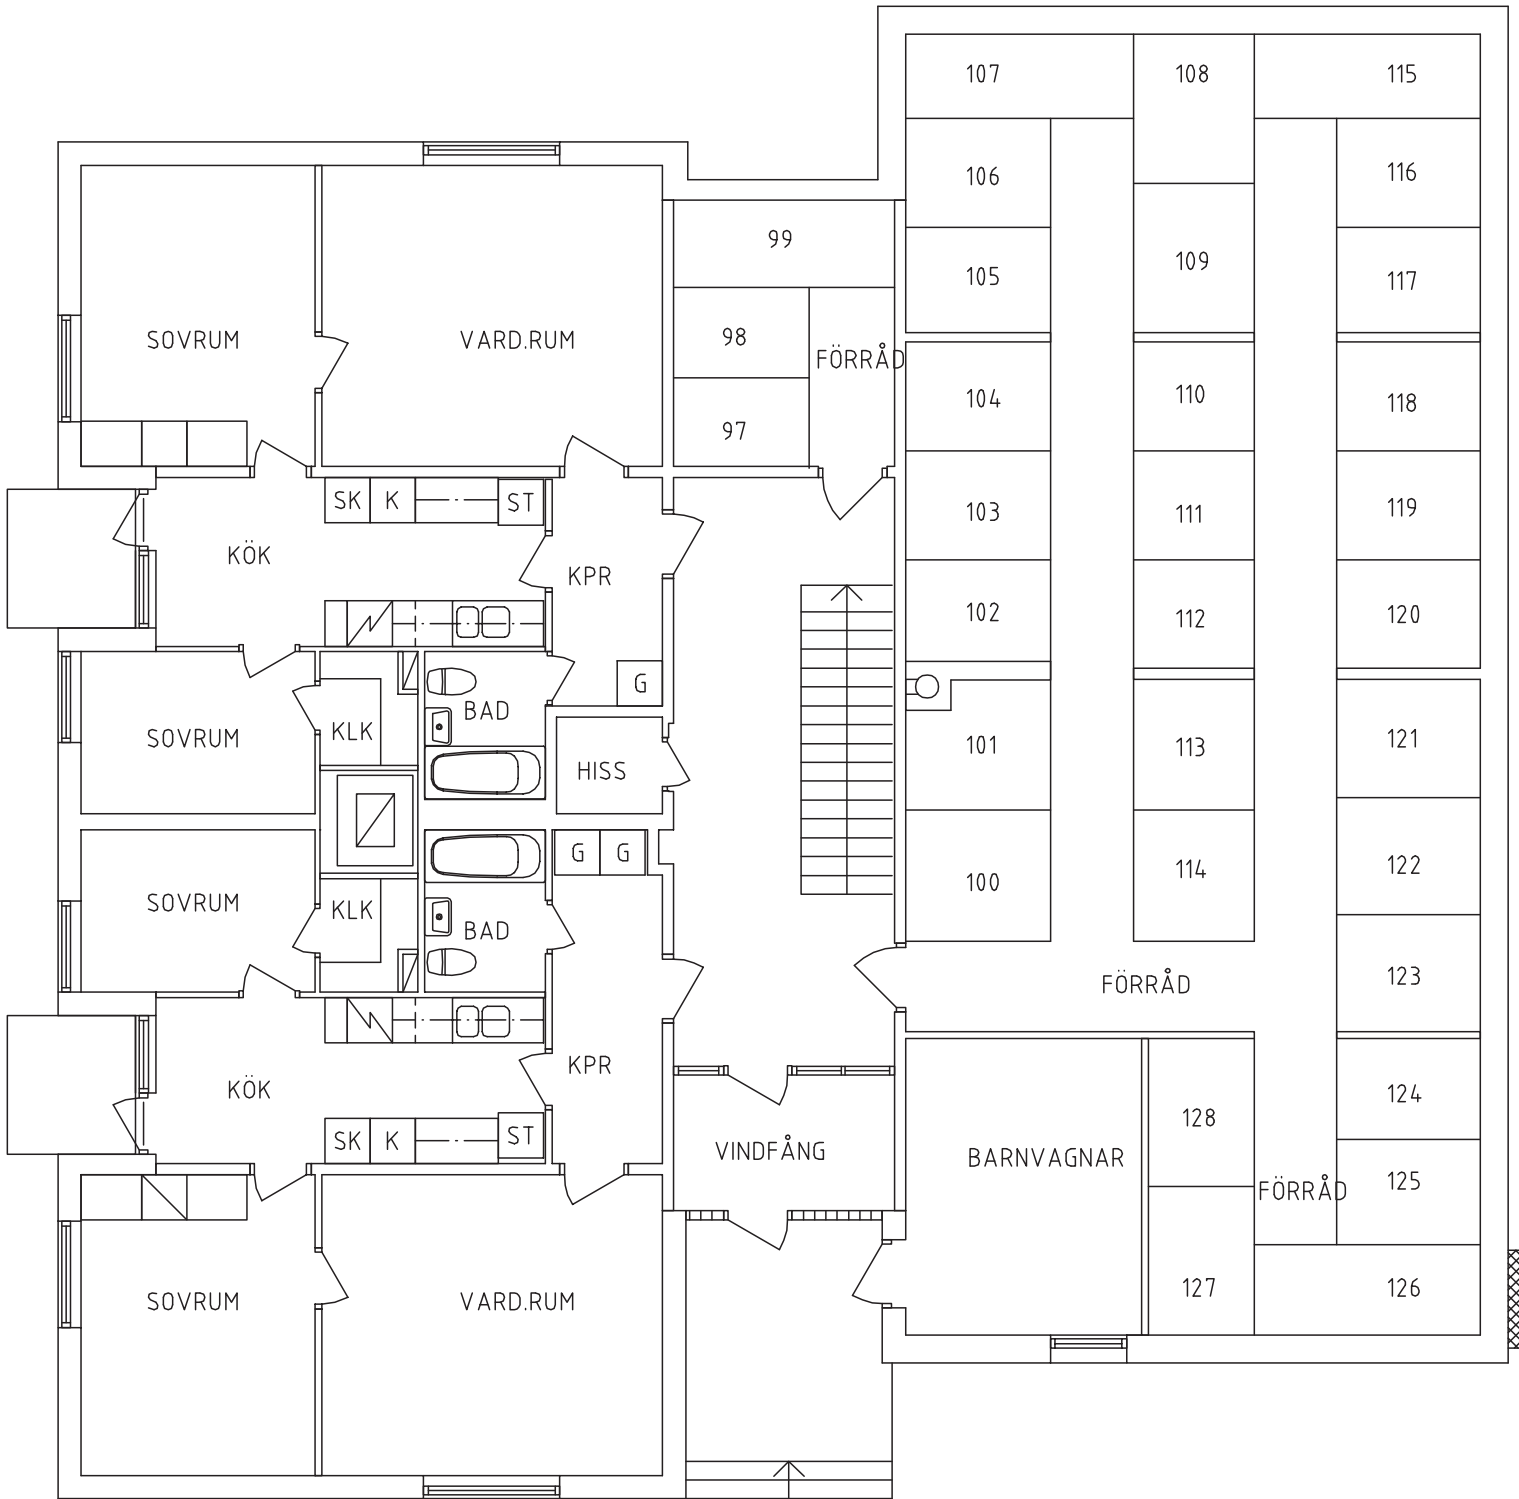

BRF Skogsbrynet, Umeå

Skogsbrynet 4, Plan 1 (Bottenvåning)

Skala c:a 1:100 @ A4

SKOGSBRYNET 4, BOTTENVÅNING

METER