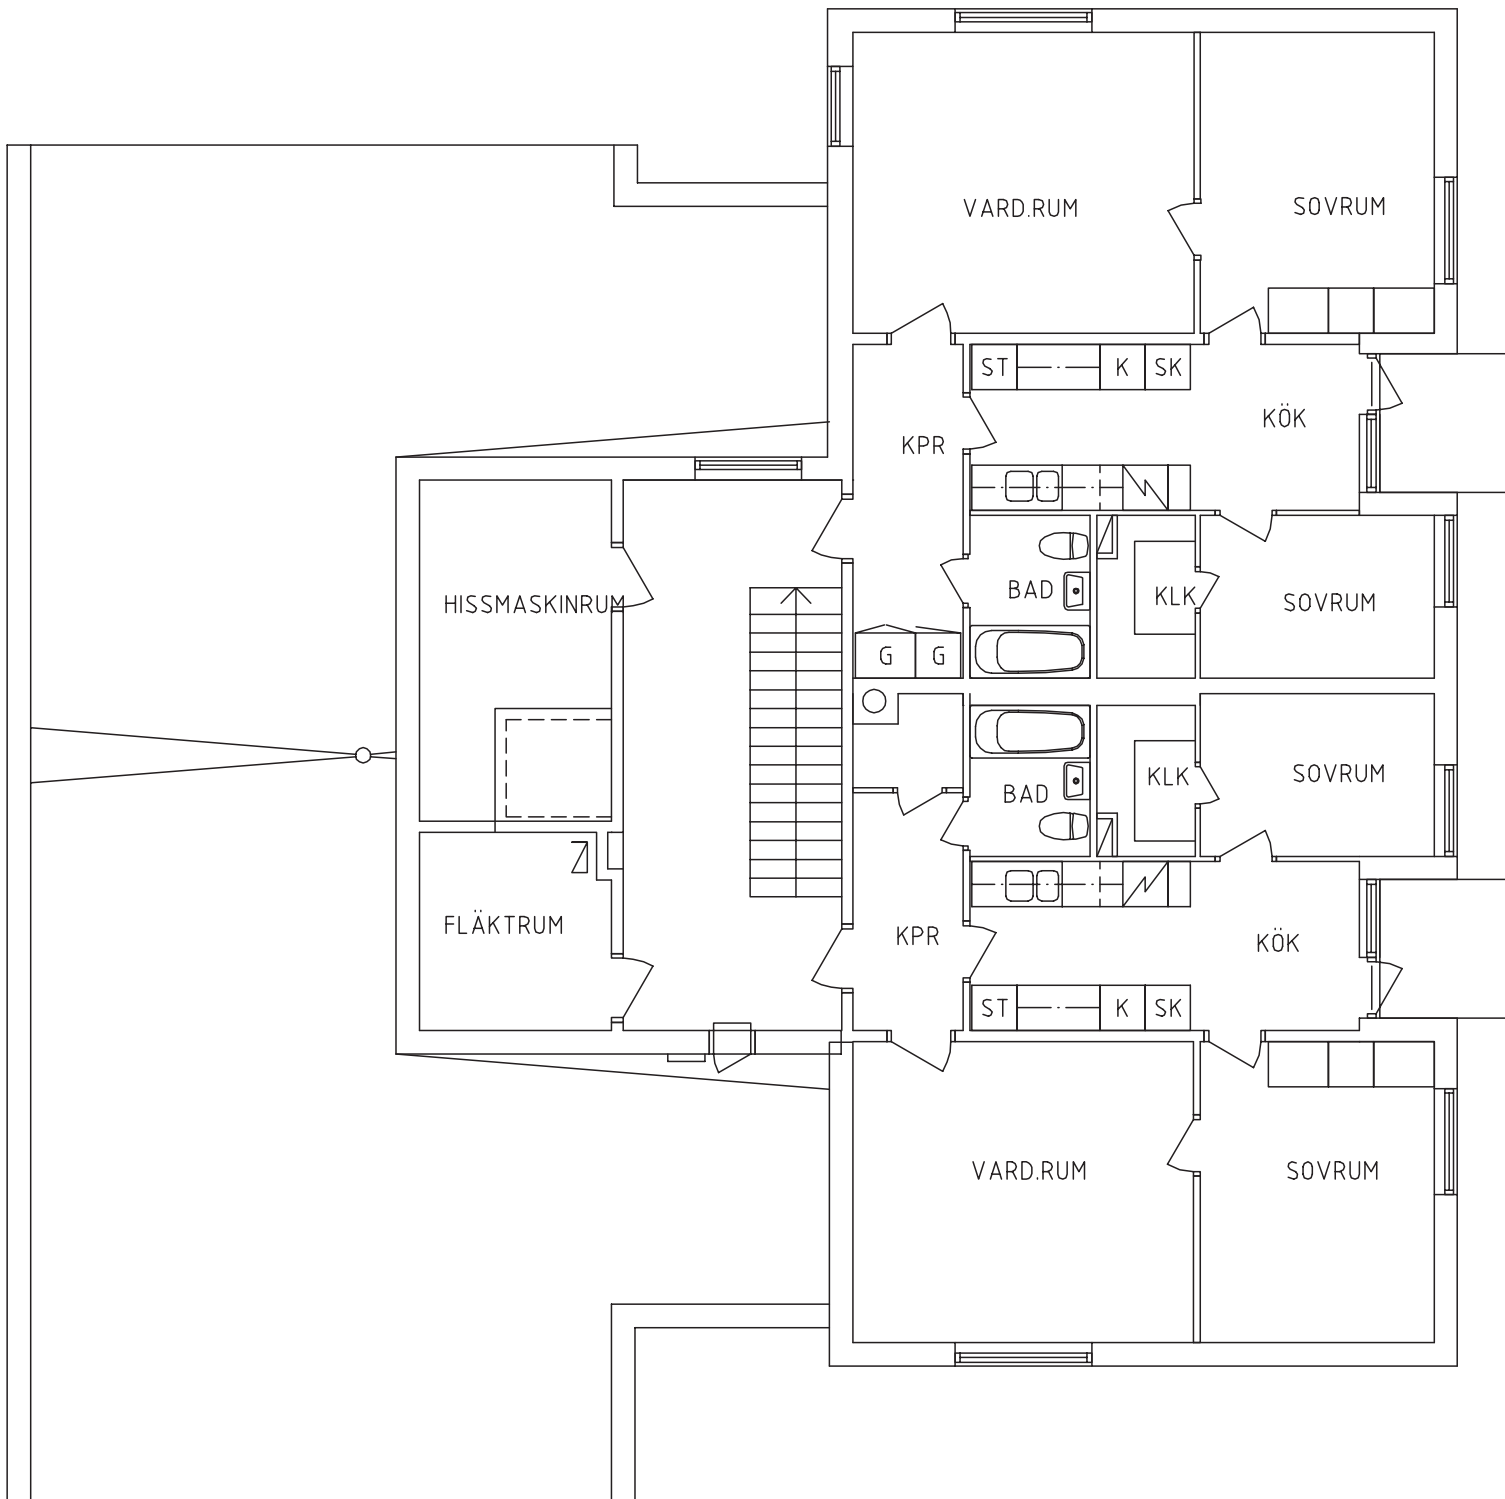

BRF Skogsbrynet, Umeå

Skogsbrynet 6, Plan 9 (våning 8)

Skala c:a 1:100 @ A4

SKOGSBRYNET 6, PLAN 9

METER